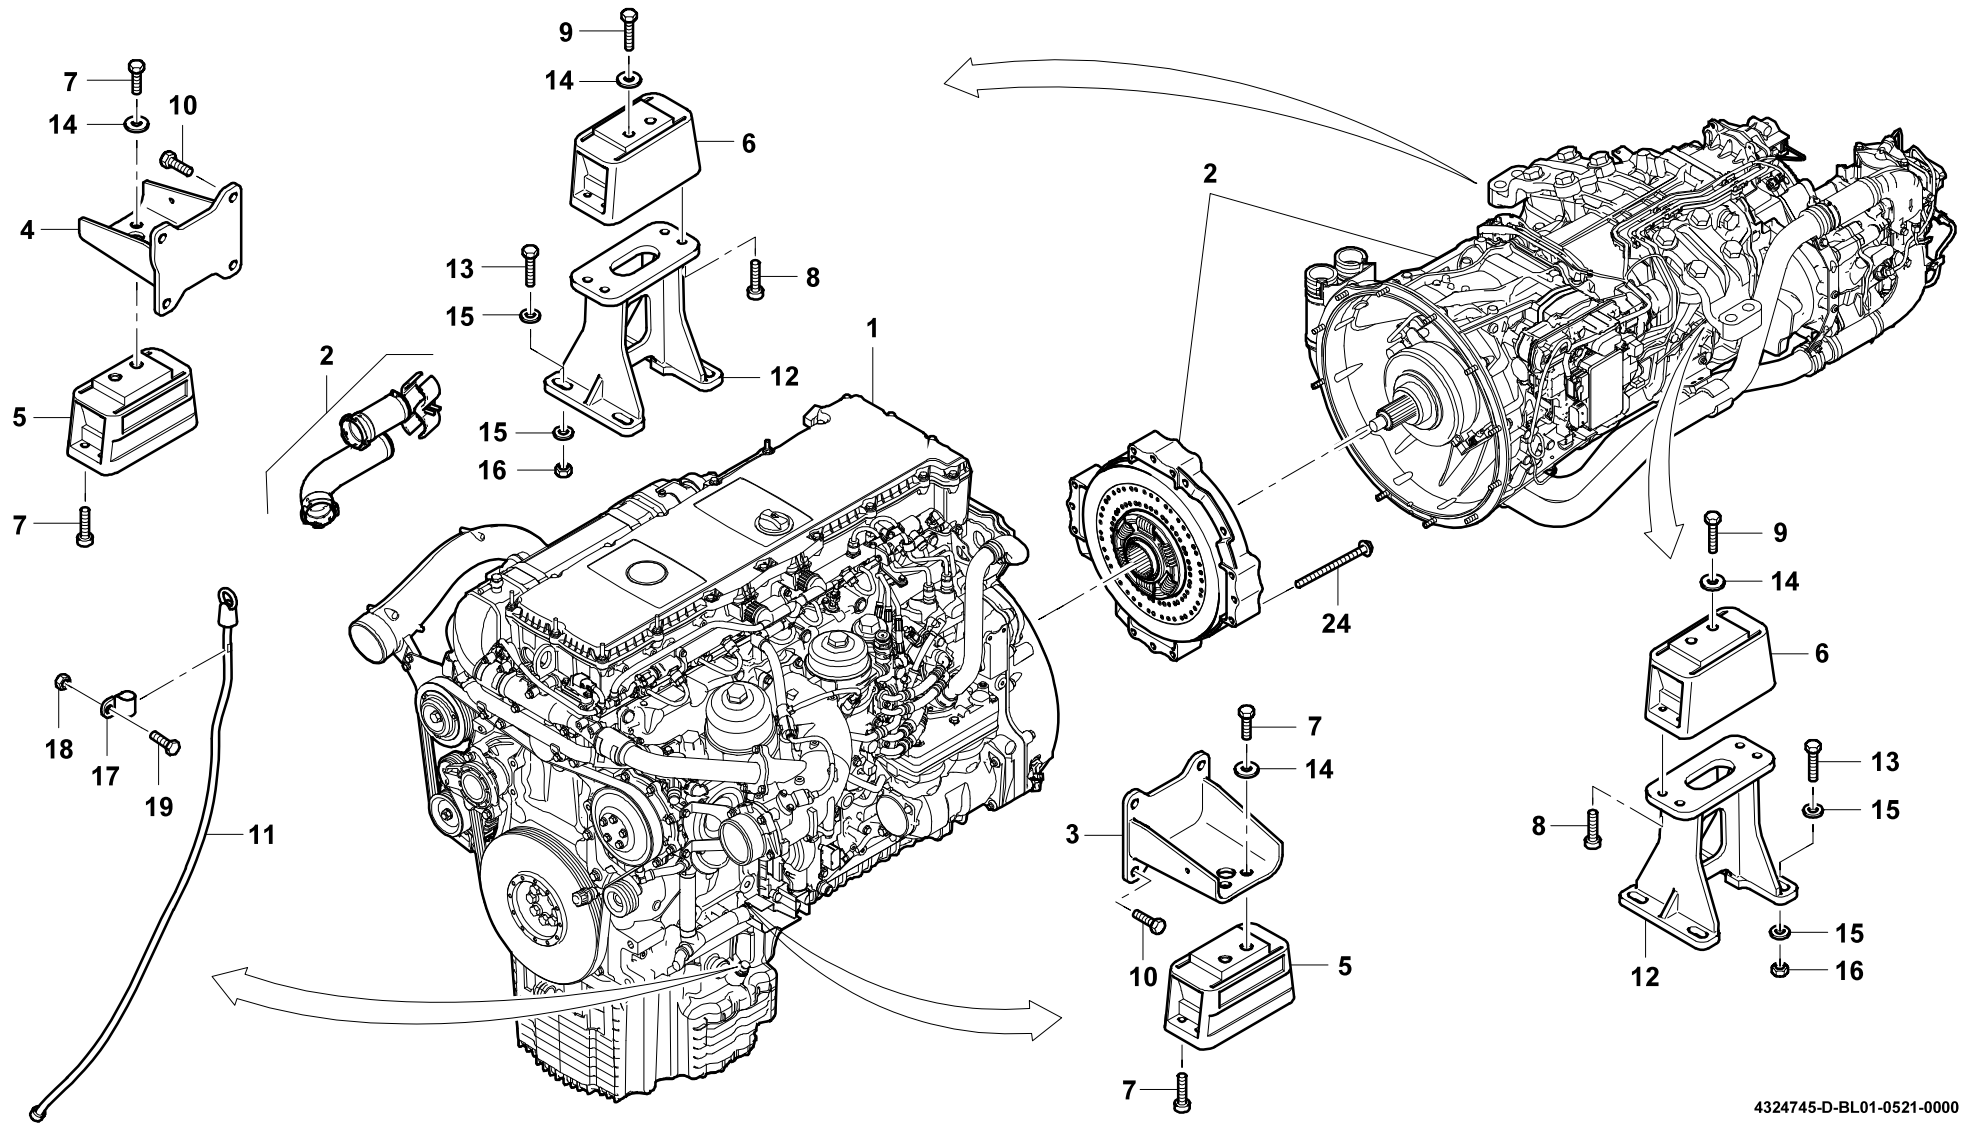

GROVE

EINBAU MOTOR UND GETRIEBE MIT WASSERRETARDER
 MOUNTING ENGINE-AND GEAR WITH WATER RETARDER

BILDTAFEL
 PICTORIAL DISPLAY

GMK4080-3

05.21

4324745-ETL D

1/2

4324745-D-BL01-0521-0000

GROVE

EINBAU MOTOR UND GETRIEBE MIT WASSERRETARDER
 MOUNTING ENGINE-AND GEAR WITH WATER RETARDER

BILDТАFЕL
 PICTORIAL DISPLAY

GMK4080-3

05.21

4324745-ETL D

2/2